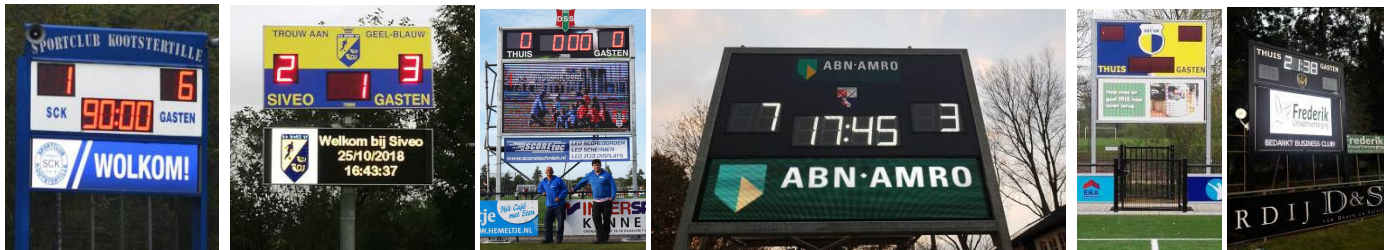

Prijindicatie SCOREtec Digitale LED reclameschermen (OUTDOOR)

Afmeting behuizing (passend bij scorebord)	Zichtbare LED oppervlakte	Resolutie (andere resoluties op aanvraag beschikbaar)	Kosten (excl. BTW)
200x36x10cm	192x32cm	P8 frontservice!	1.850,00 Euro
200x68x10cm	192x64cm	P8 frontservice!	3.450,00 Euro
200x100x10cm	192x96cm	P8 frontservice!	4.850,00 Euro
200x132x10cm	192x128cm	P8 frontservice!	6.300,00 Euro
251x36x10cm	224x32cm	P8 frontservice!	2.150,00 Euro
251x68x10cm	224x64cm	P8 frontservice!	3.950,00 Euro
251x100x10cm	224x96cm	P8 frontservice!	5.550,00 Euro
251x132x10cm	224x128cm	P8 frontservice!	7.150,00 Euro
251x164x10cm	224x160cm	P8 frontservice!	8.750,00 Euro
300x36x10cm	288x32cm	P8 frontservice!	2.650,00 Euro
300x68x10cm	288x64cm	P8 frontservice!	4.850,00 Euro
300x100x10cm	288x96cm	P8 frontservice!	6.950,00 Euro
300x132x10cm	288x128cm	P8 frontservice!	8.950,00 Euro
300x170x10cm	288x160cm	P8 frontservice!	9.950,00 Euro
384 x 192cm	384 x 192cm	P8 frontservice!*	14.000,00 Euro
384 x 288 cm	384 x 288 cm	P8 frontservice!*	15.500,00 Euro
480 x 288 cm	480 x 288cm	P8 frontservice!*	19.500,00 Euro
Draadloos communicatiesysteem voor LED schermen			750,00 Euro
Andere afmetingen / resoluties e.d. uiteraard ook beschikbaar (op aanvraag)			
*P10 backservice (standaard cabinets) leveren wij ook! Deze zijn voordeliger, maar hebben ook meer restricties m.b.t. constructie / leesafstand e.d.!