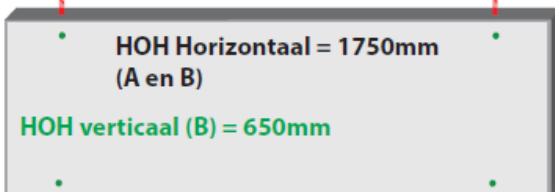

Achteraanzicht scorebord

Behuizing 2250 x 500 x 100 mm

Behuizing 3000 x 500 x 100 mm

Behuizing 2250 x 750 x 100 mm

Behuizing 3000 x 750 x 100 mm

Behuizing 2250 x 1000 x 100 mm

Behuizing 3000 x 1000 x 100 mm

Vooraanzicht scorebord

Keuze A

Zijaanzicht scorebord

Keuze A

Achteraanzicht scorebord

Keuze B

Zijaanzicht scorebord

Keuze B