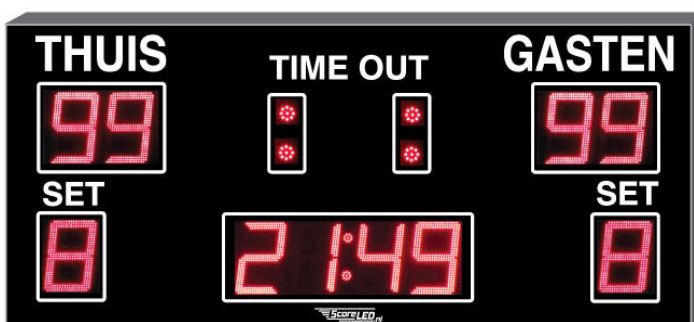

1024_sd_ECO_225x100

SCORE dubbel (0 t/m 99)
SET enkel (0 t/m 9)
TIME OUT DOTS 2x2
TIJD viervoudig (minuten en seconden)
op- of aftellend instelbaar, incl. dagtijdweergave (GPS)
Afmeting 225 x 100 x 10cm, met montageprofiel