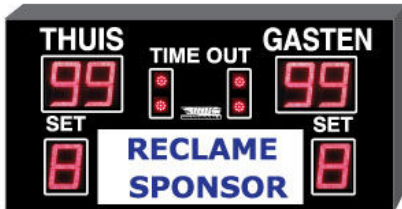

12 cm ECO-SERIE (zaalsport)

vanaf 1.750,- € (excl. BTW)

Karakterhoogte 12cm / leesafstand tot 60 meter / 68(!) LEDs per digit
Incl. behuizing (aluminium geanodiseerd) met polycarbonaat frontplaat
Incl. draadloze, gecodeerde afstandsbediening

612_sd_ECO_100x50

SCORE dubbel (0 t/m 99)
SET enkel (0 t/m 9)
TIME OUT DOTS 2x2
Afmeting 100 x 50 x 10cm, met montageprofiel