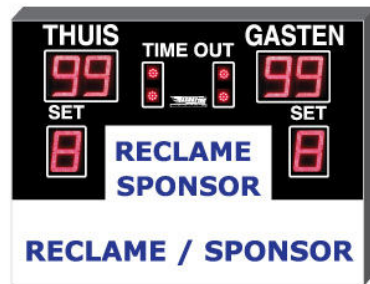

612_sd_ECO_100x75

SCORE dubbel (0 t/m 99)
SET enkel (0 t/m 9)
TIME OUT DOTS 2x2
Afmeting 100 x 75 x 10cm, met montageprofiel