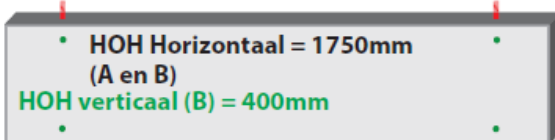

Achteraanzicht scorebord

Behuizing 2250 x 500 x 100 mm