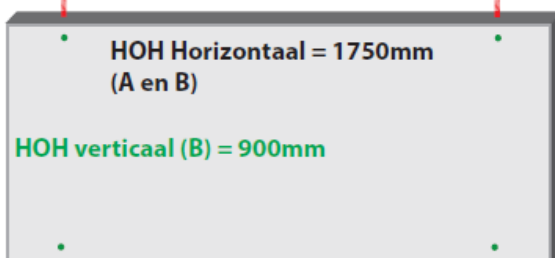

Achteraanzicht scorebord

Behuizing 2250 x 500 x 100 mm

Behuizing 3000 x 500 x 100 mm

Behuizing 2250 x 750 x 100 mm

Behuizing 3000 x 750 x 100 mm

Behuizing 2250 x 1000 x 100 mm

Behuizing 3000 x 1000 x 100 mm

Vooraanzicht scorebord

Keuze A

Zijaanzicht scorebord

Keuze A

Achteraanzicht scorebord

Keuze B

Zijaanzicht scorebord

Keuze B