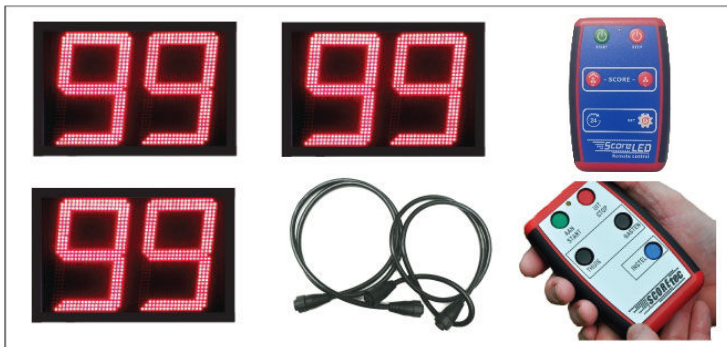

Prijs inbouwset incl. draadloze afstandsbediening (geldig vanaf 1 oktober 2021, excl. BTW, af fabriek Neede):

2.400,00 Euro

Dit scorebord inbouwset bestaat uit 2 reeds weervaste display units met 2x scoreweergave, 1 tijddisplay voor weergave speeltijd, netsnoer, verbindingkabelset(s) en een draadloze, gecodeerde afstandsbediening. Dit inbouwset dient d.m.v. de flensranden rondom de displays op een plaat voorzien van de juiste zaagmaten geschroefd te worden (zie zaagmaten offerte), zodat de displays in de plaat vallen.