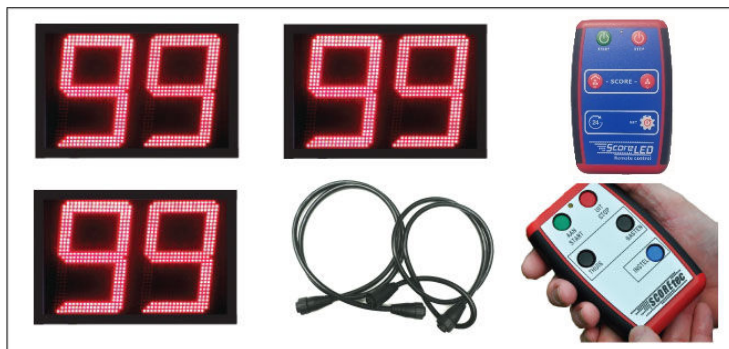

Prijs inbouwset incl. draadloze afstandsbediening (geldig t/m 31 juli 2020, excl. BTW, af fabriek Neede):

2.175,00 Euro

Dit scorebord inbouwset bestaat uit 2 reeds weervaste display units met 2x scoreweergave, 1 tijddisplay voor weergave speeltijd, netsnoer, verbindingkabelset(s) en een draadloze, gecodeerde afstandsbediening. Dit inbouwset dient d.m.v. de flensranden rondom de displays op een plaat voorzien van de juiste zaagmaten geschroefd te worden (zie zaagmaten offerte), zodat de displays in de plaat vallen.