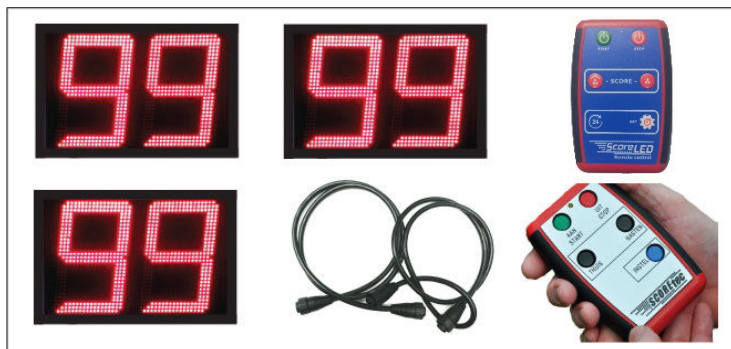

Prijs inbouwset incl. draadloze afstandsbediening (geldig t/m 31 december 2018, excl. BTW, af fabriek Neede):

2.175,00 Euro

Dit scorebord inbouwset bestaat uit 2 reeds weervaste display units met 2x scoreweergave, 1 tijddisplay voor weergave speeltijd, netsnoer, verbindingkabelset(s) en een draadloze, gecodeerde afstandsbediening. Dit inbouwset dient d.m.v. de flensranden rondom de displays op een plaat voorzien van de juiste zaagmaten geschroefd te worden (zie zaagmaten offerte), zodat de displays in de plaat vallen.